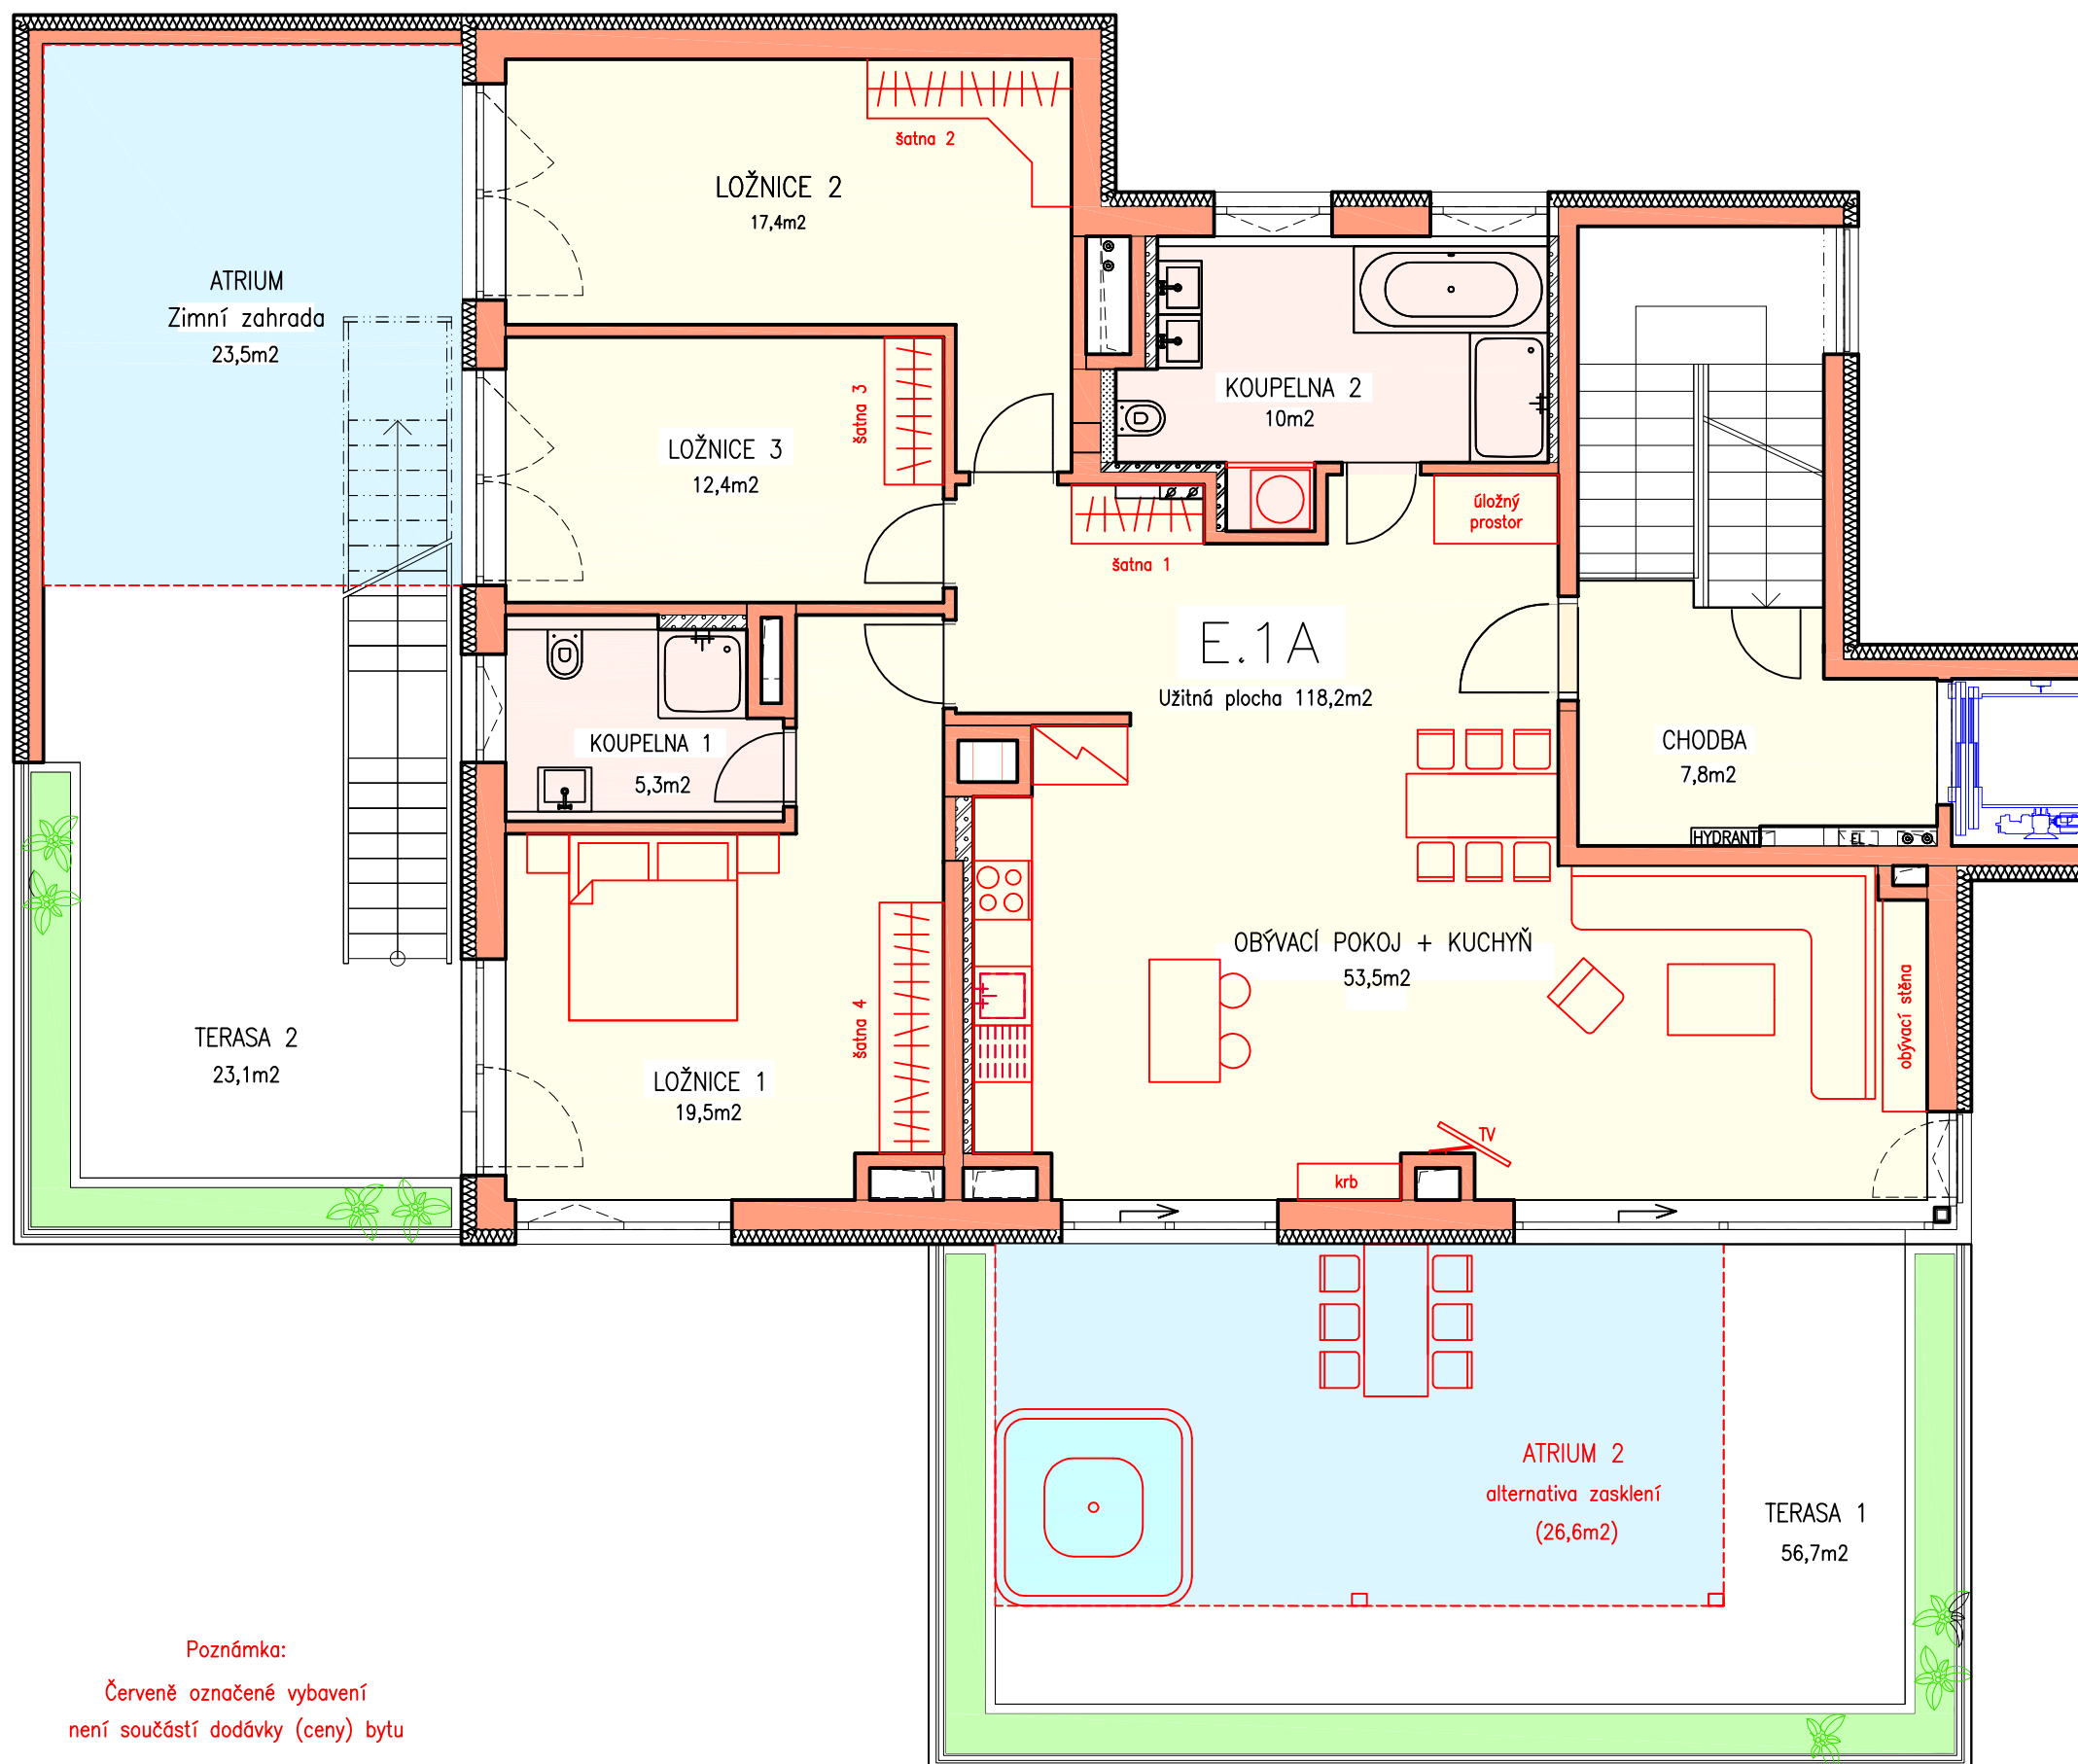

Celková plocha nemovitosti 156,7m²

Poznámka:
Červeně označené vybavení
není součástí dodávky (ceny) bytu