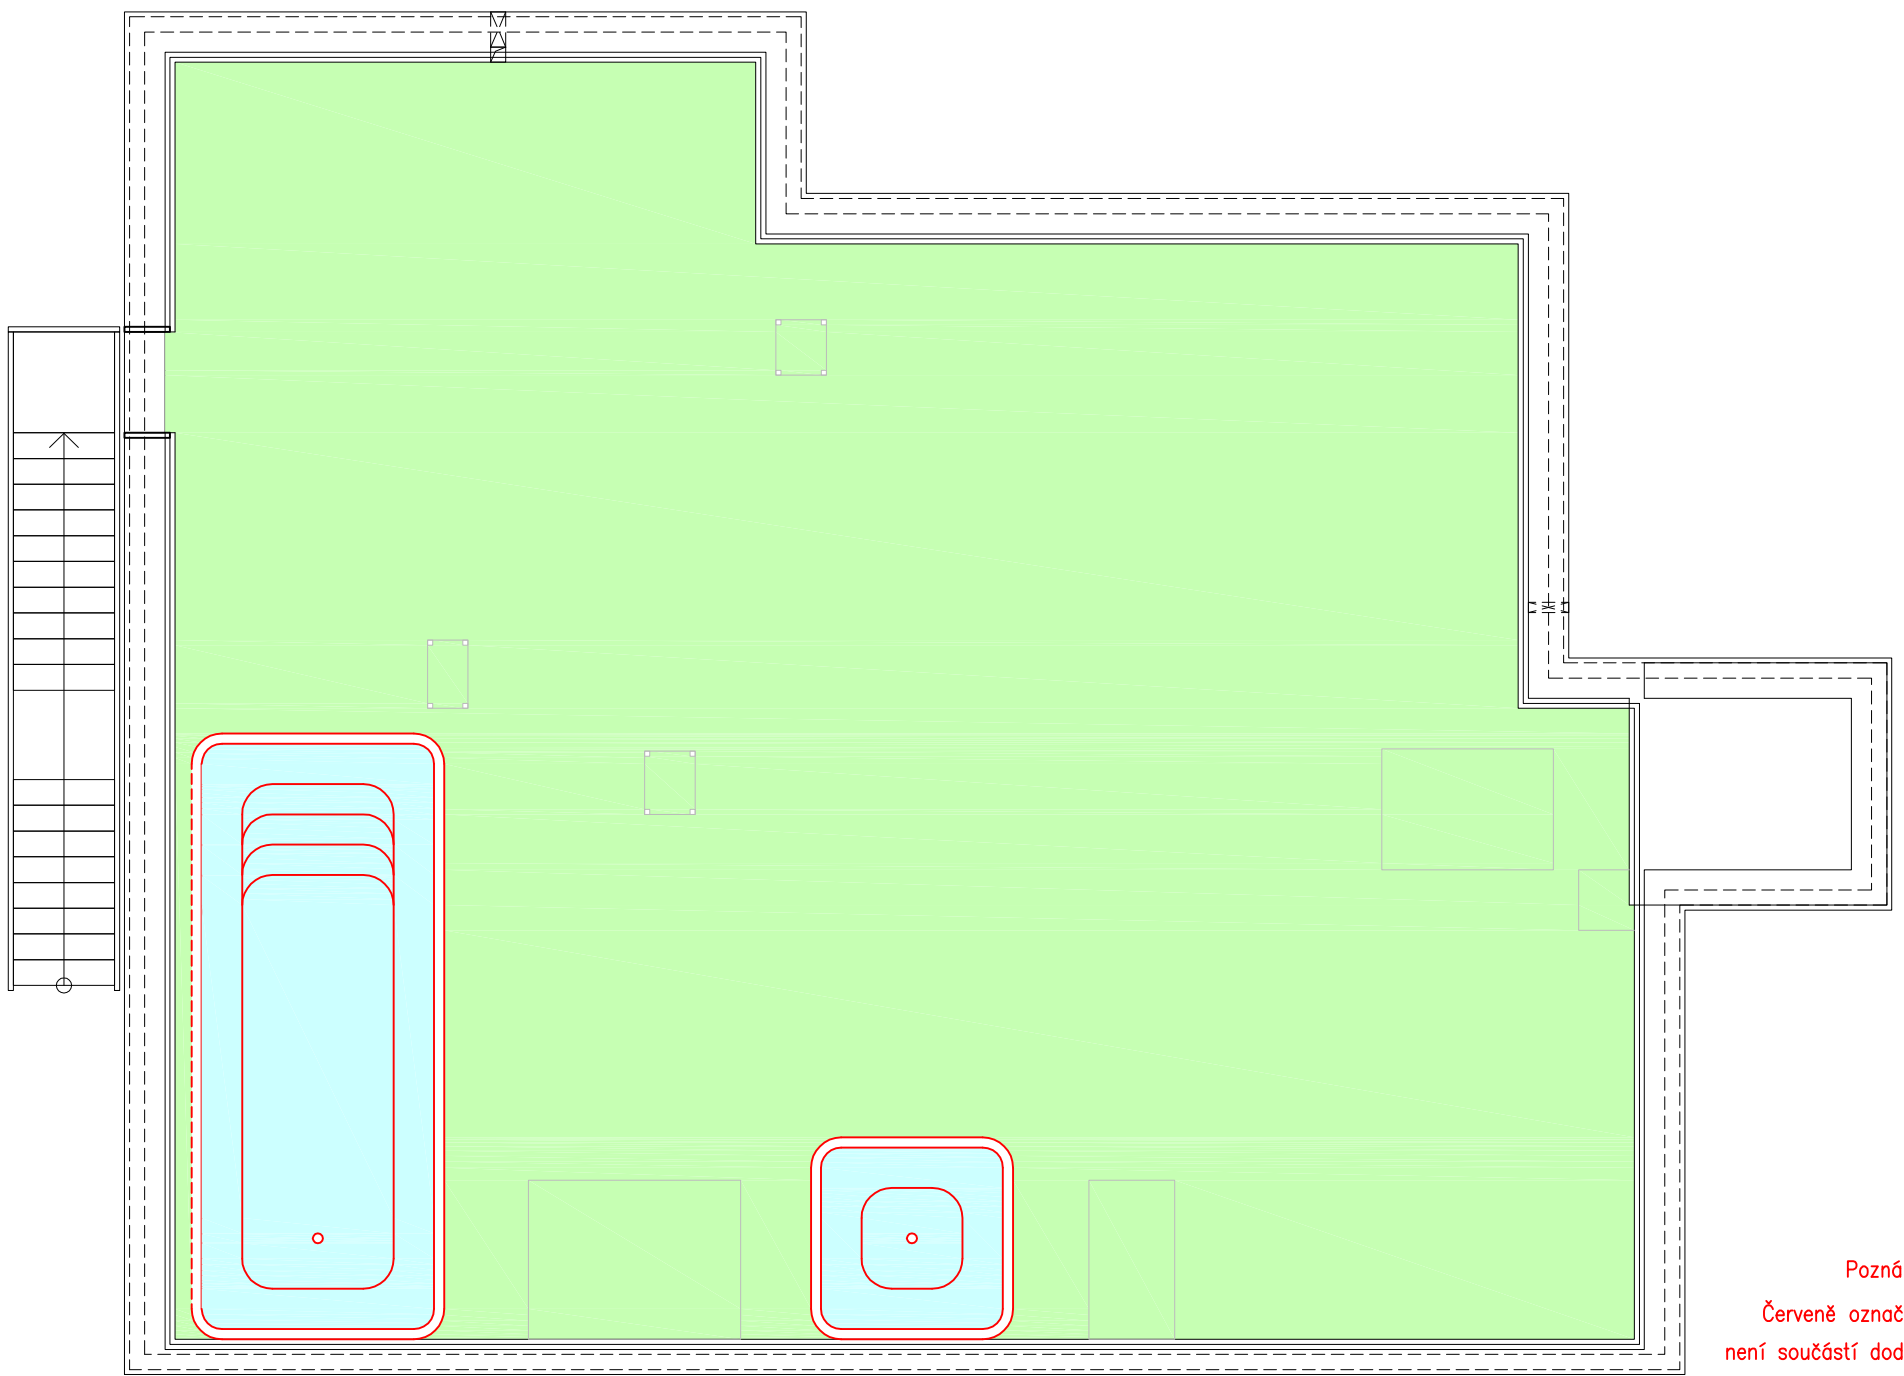

Celková plocha nemovitosti 156,7m²

Poznámka:
Červeně označené vybavení
není součástí dodávky (ceny) bytu